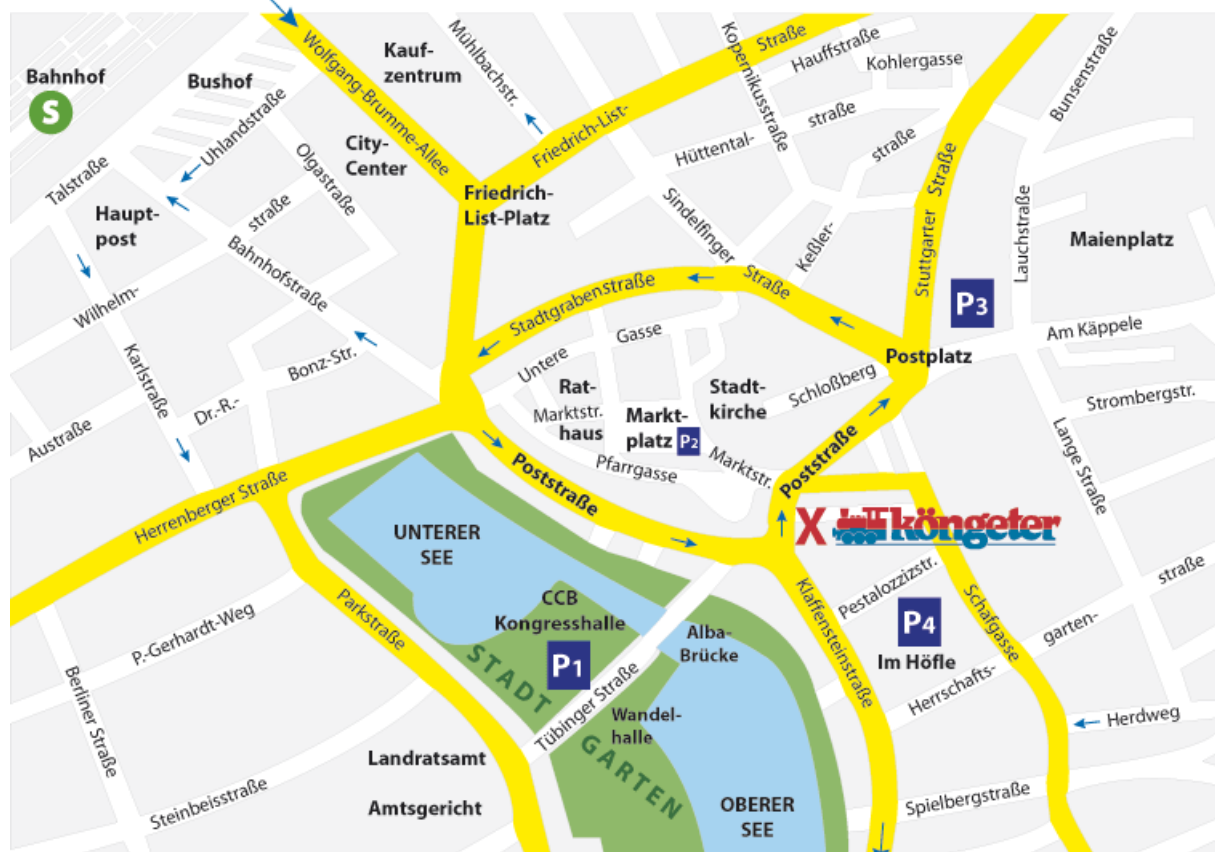

### So erreichen Sie uns...

A81 Autobahnausfahrt Böblingen/Sindelfingen

P1: Kongresshalle; P2: Marktplatz; P3: Am Käppele; P4: Im Höfle

Richtung Schönaich